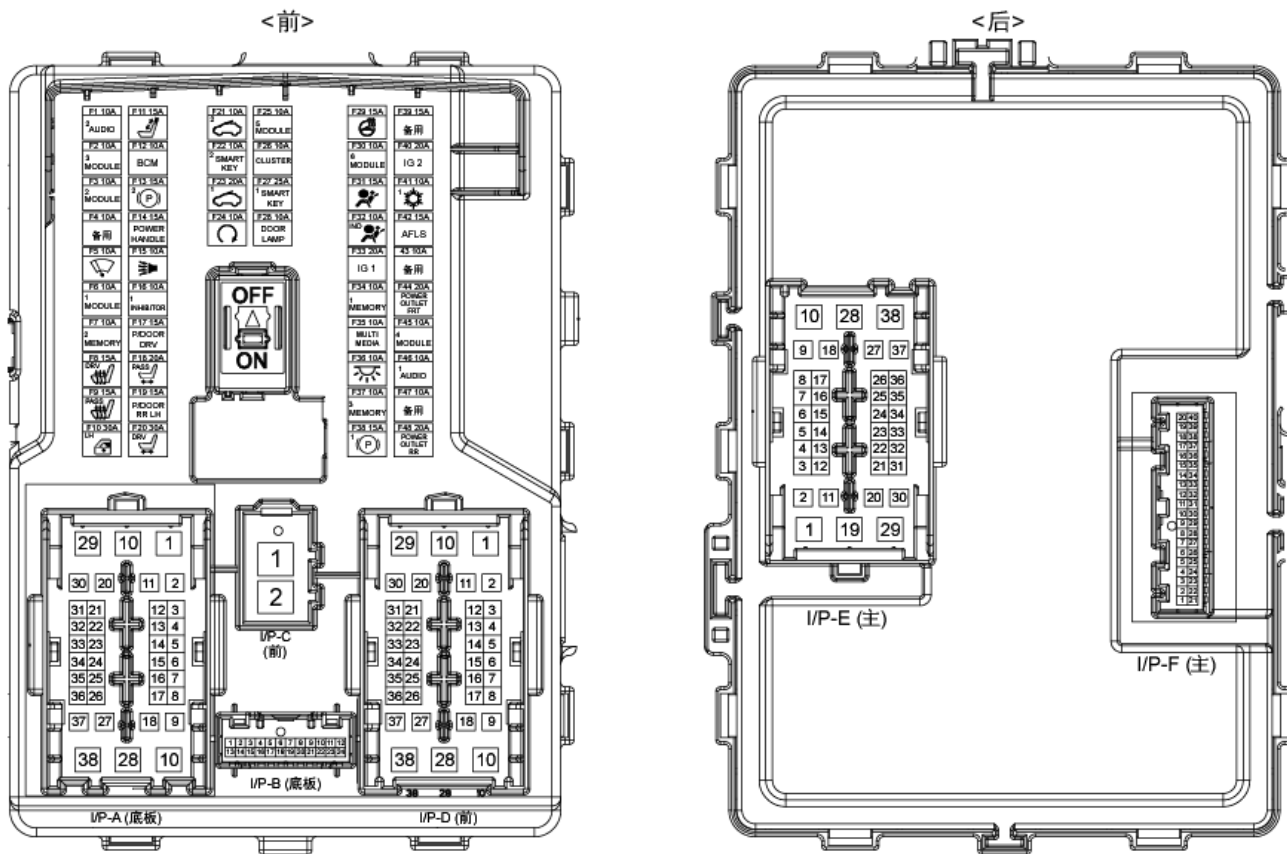

保险丝&继电器信息(1)

SD100-1

智能接线盒

※ 仅能使用规定规格保险丝和继电器